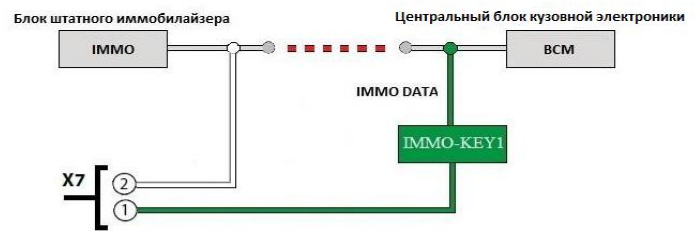

Pandora БЕСКЛЮЧЕВОЙ ЗАПУСК IMMO-KEY

MODEL: **DX 90V2/V3/BT/B**

MODEL: **X-3110/3150/1900/1910/1800 BT**

MODEL: **DXL 4970**

2.3.3 Обход ACURA, HONDA

2.3.3 Обход FORD (40bit_80bit)

CLONE

2.3.3 Обход GM CLONE 2.3.3 Обход GM2