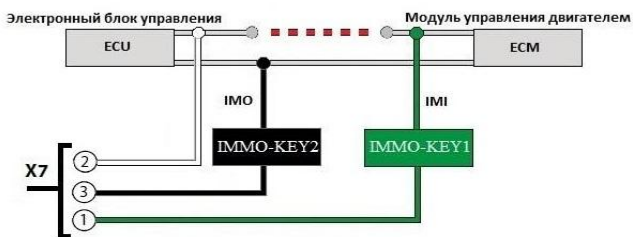

2.3.3 Обход SUBARU

Обход SUBARU 40bit с кнопкой START-STOP

Внимание! В настройках системы необходимо разрешить **Обход Toyota ключ 40 bit**

2.3.3 Обход SUZUKI

2.3.3 Обход TOYOTA, LEXUS IMO_IMI NEW

CLONE

2.3.3 Обход TOYOTA, LEXUS IMO_IMI