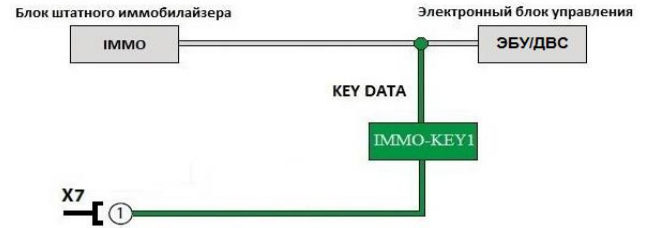

Pandora БЕСКЛЮЧЕВОЙ ЗАПУСК IMMO-KEY

MODEL: **DX 90V2/V3/BT/B**

MODEL: **X-3110/3150/1900/1910/1800 BT**

MODEL: **DXL 4970**

2.3.3 Обход ACURA, HONDA

2.3.3 Обход FORD (40bit_80bit)

CLONE

2.3.3 Обход GM CLONE 2.3.3 Обход GM2