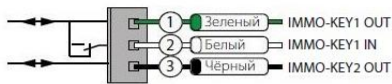

Pandora БЕСКЛЮЧЕВОЙ ЗАПУСК IMMO-KEY

MODEL: **DX 90V2/V3/BT/B**

MODEL: **X-3110/3150/1900/1910/1800 BT**

MODEL: **DXL 4970**

2.3.3 Обход ACURA, HONDA

2.3.3 Обход FORD (40bit_80bit)

CLONE

2.3.3 Обход GM CLONE 2.3.3 Обход GM2