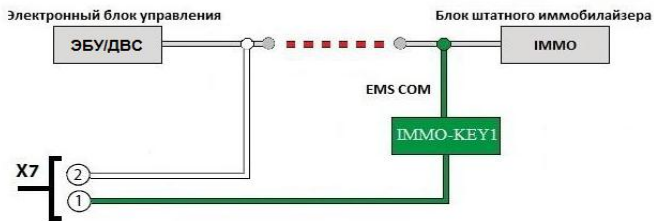

2.3.3 Обход KIA, HYUNDAI ключ (старая версия IMMO)