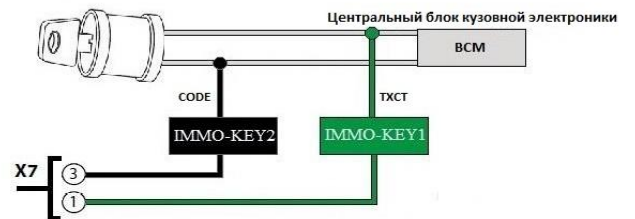

Обход TOYOTA, LEXUS (40bit)

Внимание! В настройках системы необходимо разрешить **Обход Toyota ключ 40 bit**