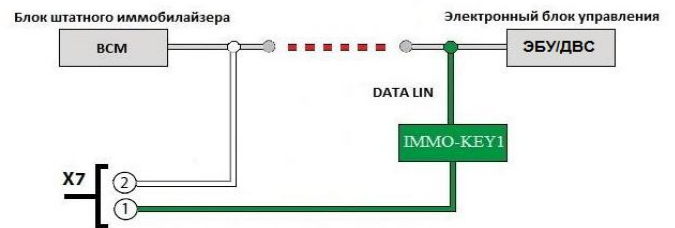

2.3.3 Обход RENAULT, NISSAN

RENAULT: DUSTER(2010-2015), SANDERO(2009-2014), LOGAN(2004-2014)
NISSAN: TERRANO(2014-2015), ALMERA(2012-2017)
LADA: LARGUS(2012-2017)