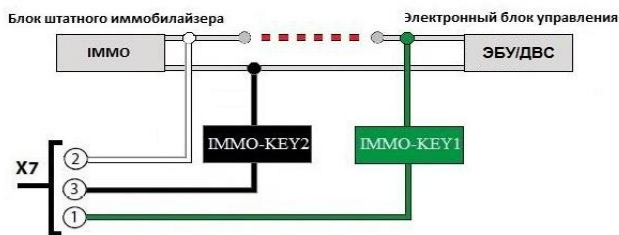

2.3.3 Обход SUBARU

Обход SUBARU 40bit с кнопкой START-STOP

Внимание! В настройках системы необходимо разрешить **Обход Toyota ключ 40 bit**

2.3.3 Обход SUZUKI

2.3.3 Обход TOYOTA, LEXUS IMO_IMI NEW

CLONE

2.3.3 Обход TOYOTA, LEXUS IMO_IMI