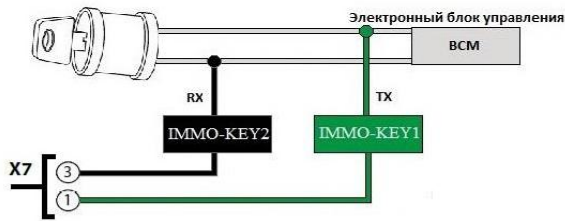

Pandora БЕСКЛЮЧЕВОЙ ЗАПУСК IMMO-KEY

MODEL: **DX 90V2/V3/BT/B**

MODEL: **X-3110/3150/1900/1910/1800 BT**

MODEL: **DXL 4970**

2.3.3 Обход ACURA, HONDA

2.3.3 Обход FORD (40bit_80bit)

CLONE

2.3.3 Обход GM CLONE 2.3.3 Обход GM2