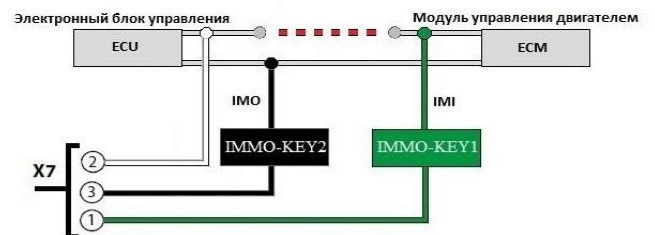

2.3.3 Обход SUBARU

Обход SUBARU 40bit с кнопкой START-STOP

Внимание! В настройках системы необходимо разрешить **Обход Toyota ключ 40 bit**

2.3.3 Обход SUZUKI

2.3.3 Обход TOYOTA, LEXUS IMO_IMI NEW

CLONE

2.3.3 Обход TOYOTA, LEXUS IMO_IMI