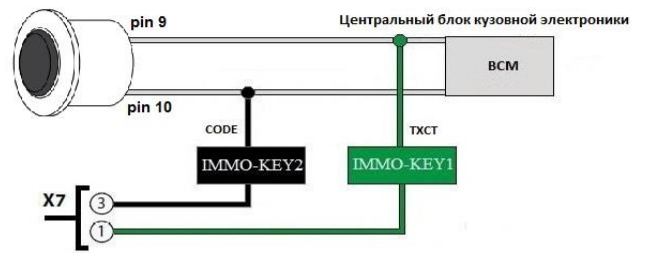

2.3.3 Обход SUBARU

Обход SUBARU 40bit с кнопкой START-STOP

Внимание! В настройках системы необходимо разрешить **Обход Toyota ключ 40 bit**

2.3.3 Обход SUZUKI

2.3.3 Обход TOYOTA, LEXUS IMO_IMI NEW

CLONE

2.3.3 Обход TOYOTA, LEXUS IMO_IMI